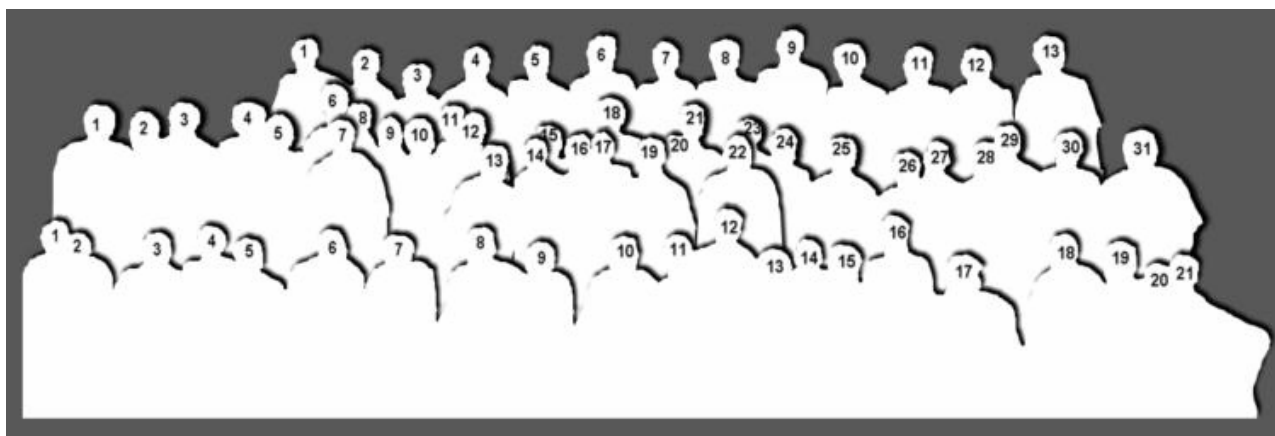

**The 8th 432MHz & Above
EME Conference**

Top ROW :

1. F5MZN
2. RW3BP
3. OK1CA
4. W8TN
5. KD4LT
6. HB9BBD
7. G3TSA
8. F2TU
9. W1QA
10. SM2BYA
11. K4QF
12. F6HYA
13. VE4MA

ROW 2 :

1. W7CS
2. *Unknown*
3. NC1I
4. G4RGK
5. F3VS
6. OK1DFC
7. G3LTF
8. SM3AKW
9. SM6CKU
10. WA7CJO
11. PY5ZBU
12. I5TDJ
13. VE1ALQ
14. K2UYH
15. DF6NA
16. CT1DMK
17. EA3DXU
18. DK4XP
19. DJ9BV
20. G3SEK
21. EA5GIY
22. G4CCH
23. DL6WU
24. SM7GVF
25. I5CTE
26. ZS6AXT
27. DL4EBY
28. G4DZU
29. W5LUU
30. W2WD
31. OE9PMJ

1st ROW :

1. F6FVY
2. F5ELL
3. DK3WG
4. CT1FWC/F6HGQ
5. OZ4MM
6. S57RA
7. S57UUU
8. F/G8MBI
9. S50X
10. F5PAU
11. S54X
12. F5FLN
13. F6DLA
14. I1ANP
15. F1EHN
16. IK5WJD
17. F5HRY
18. G3LQR
19. F6CGJ
20. ON5OF
21. AA6IW